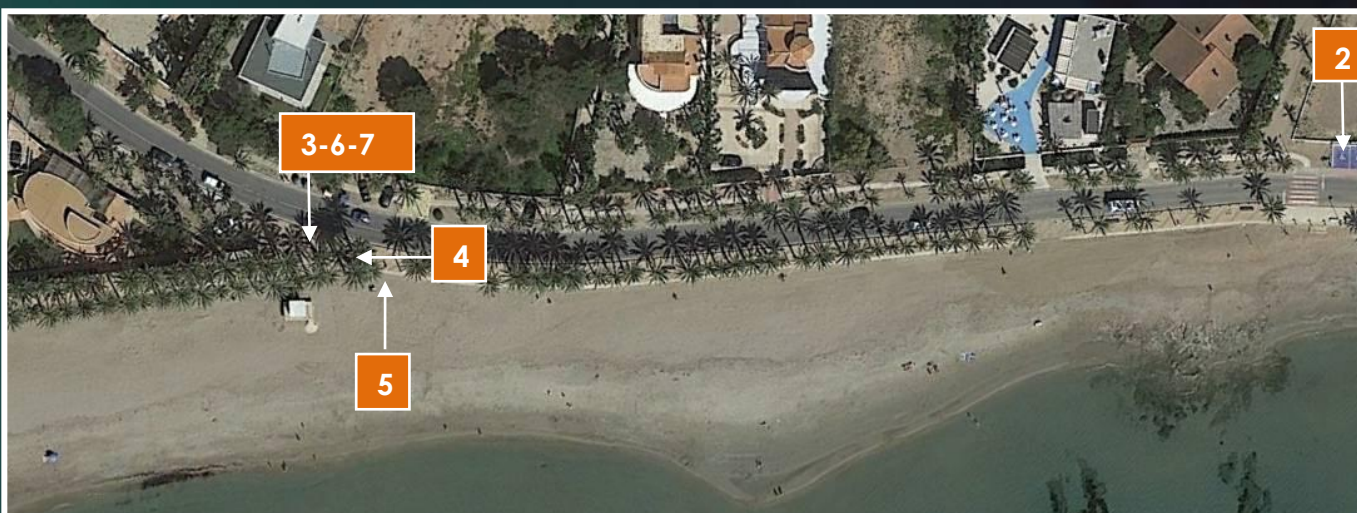

# 20. SAN GINÉS

Cartagena - Litoral Sur - 2021

3 Aseo y vestuario

4 Ducha con asiento

5 Zona de sombra

3 Aseo

2 Aparcamiento

6 Sillas anfibas

7 Muletas anfibas

1 Emplazamiento