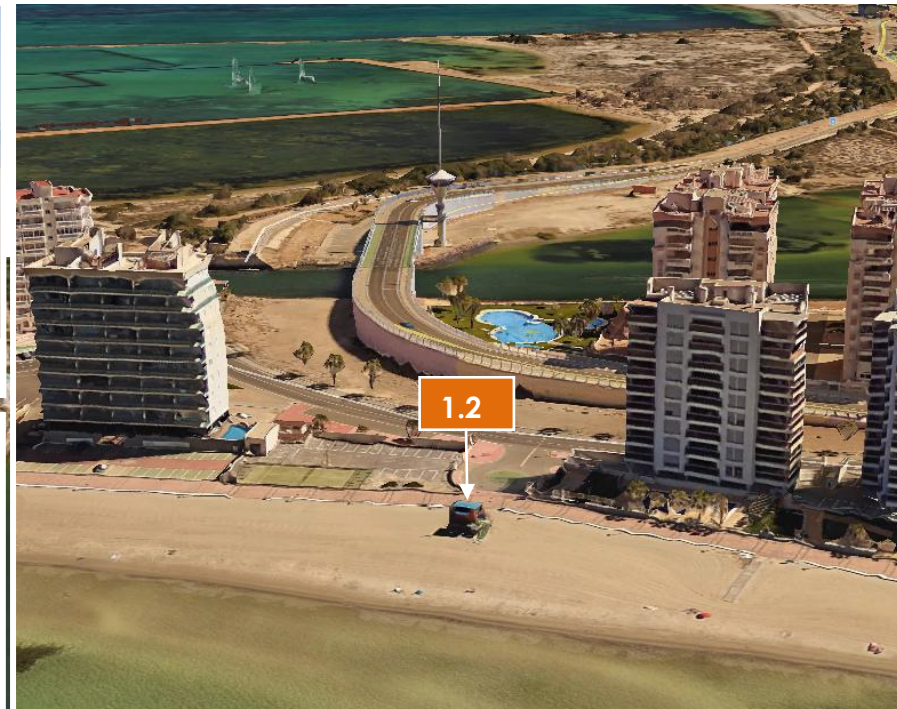

ENSENADA DEL ESPARTO

San Javier - La Manga 2018

1.1 Vista general

1 Emplazamiento

1.2 Puesto de vigilancia

2.2 Aseo

2.1.1 Aparcamiento

2.3 Zona de sombra

2 Emplazamiento

2.2 Aseo

2.1.2 Aparcamiento

2.4 Pasarela