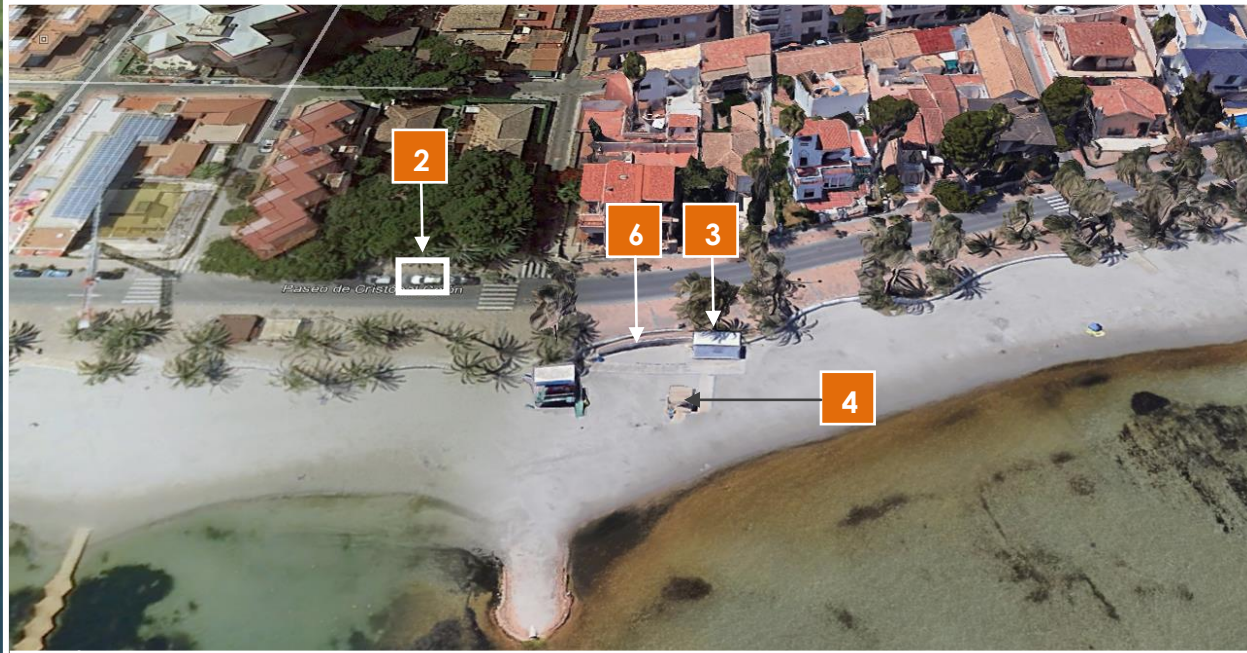

48._COLÓN

San Javier - Santiago de La Ribera - 2020

2 Aparcamiento

6 Rampa de acceso

3 Aseo y vestuario (Clausurado)

Vista general

4 Zona de sombra

1 Emplazamiento