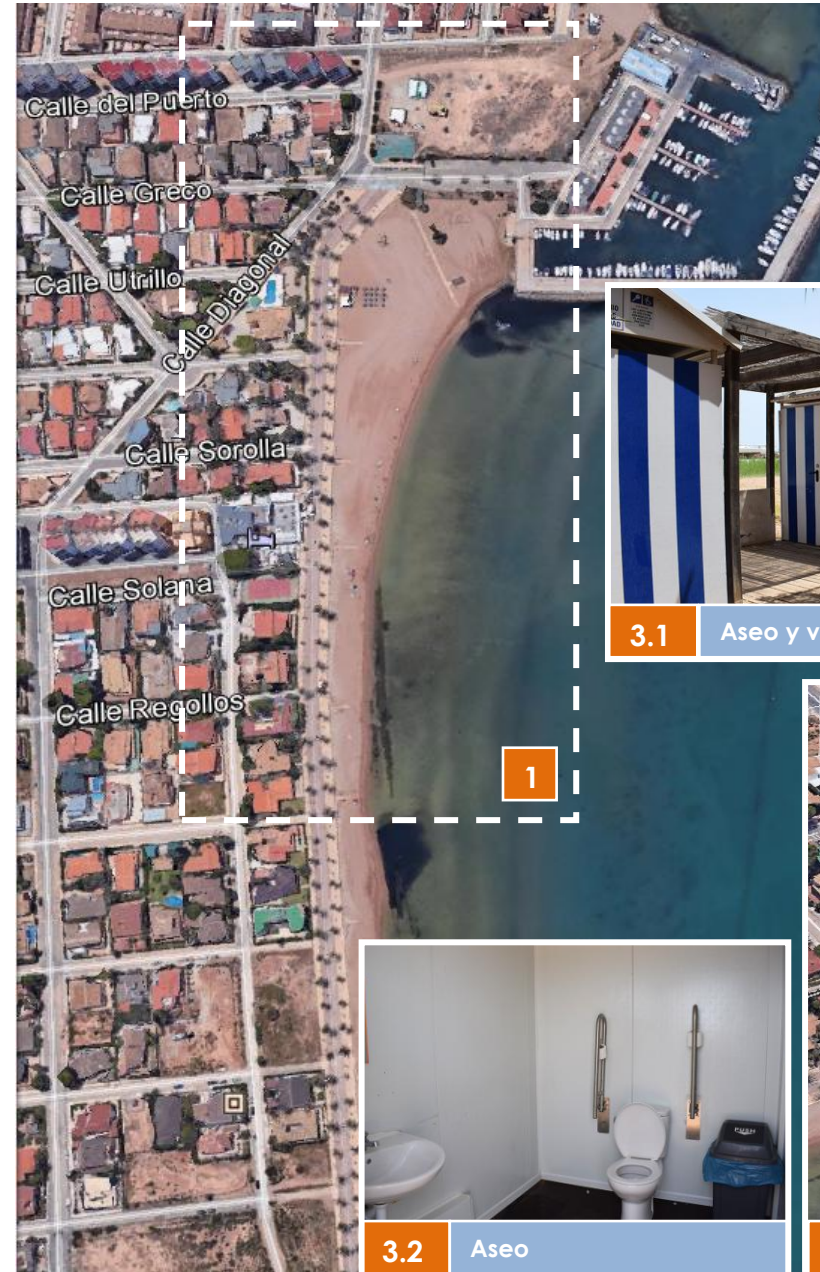

# 37. MAR DE CRISTAL

Cartagena - Mar Menor - 2019

4 Pasarela y zona de sombra

2 Aparcamiento

3.1 Aseo y vestuario

3.1 Aseo

5 Equipamiento accesible

3.2 Aseo

1 Emplazamiento