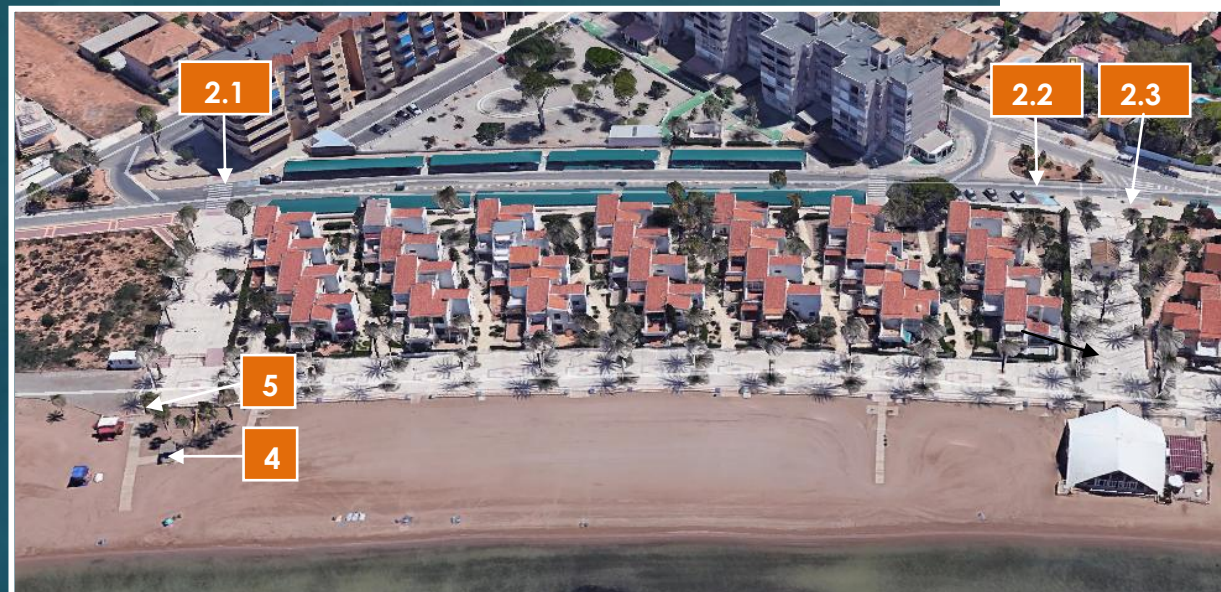

# 35.\_PLAYA HONDA

Cartagena - Mar Menor - 2020

2.1 Aparcamiento

2.2 Aparcamiento

2.3 Aparcamiento

4 Zona de sombra

5 Rampa de acceso

1 Emplazamiento

1

2.1

2.2

2.3

5

4

1