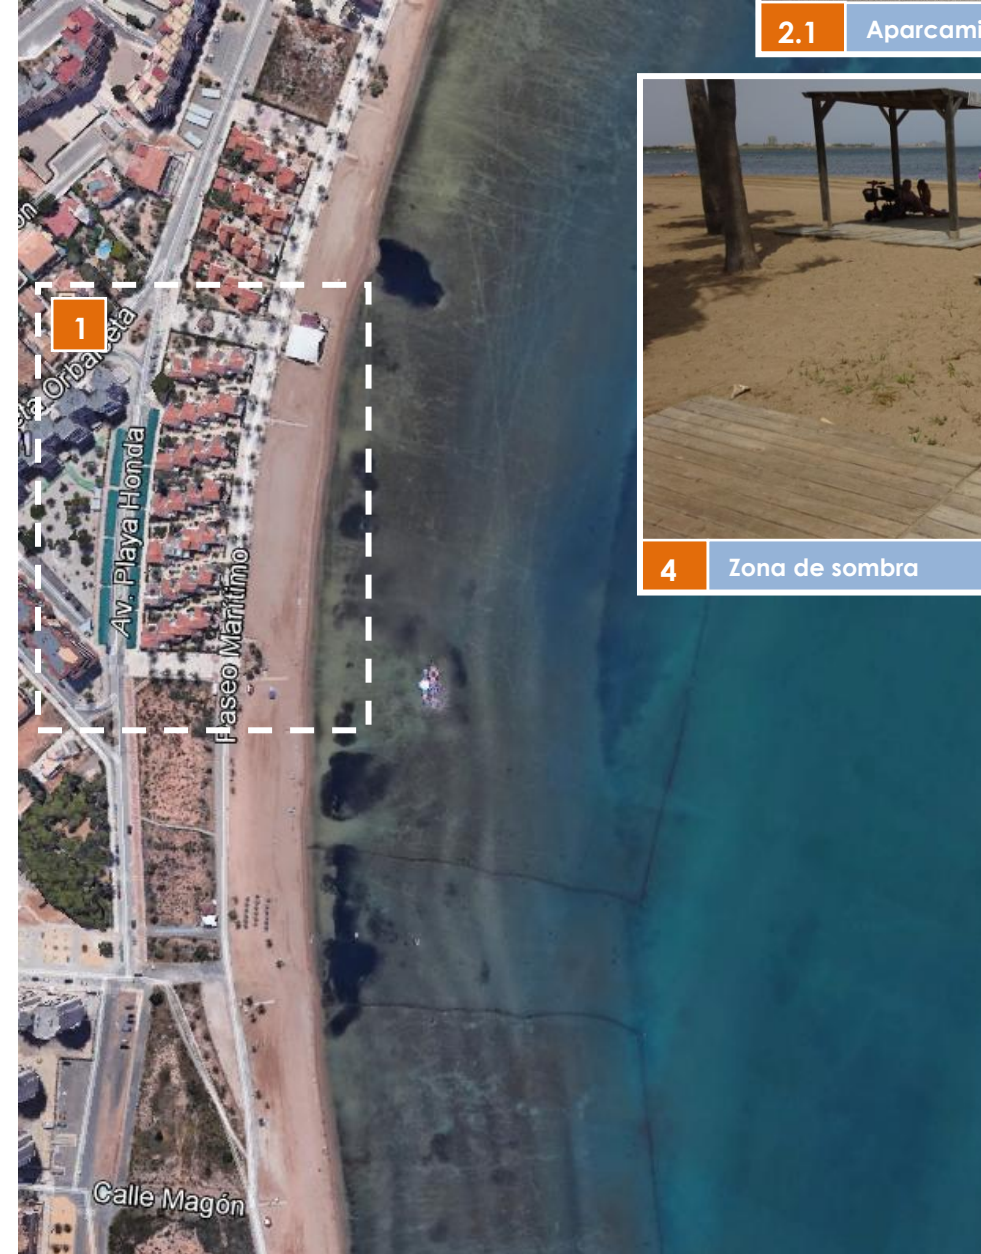

# 35.\_PLAYA HONDA

Cartagena - Mar Menor - 2020

2.1 Aparcamiento

2.2 Aparcamiento

2.3 Aparcamiento

4 Zona de sombra

5 Rampa de acceso

1 Emplazamiento

1

2.1

2.2

2.3

5

4

1