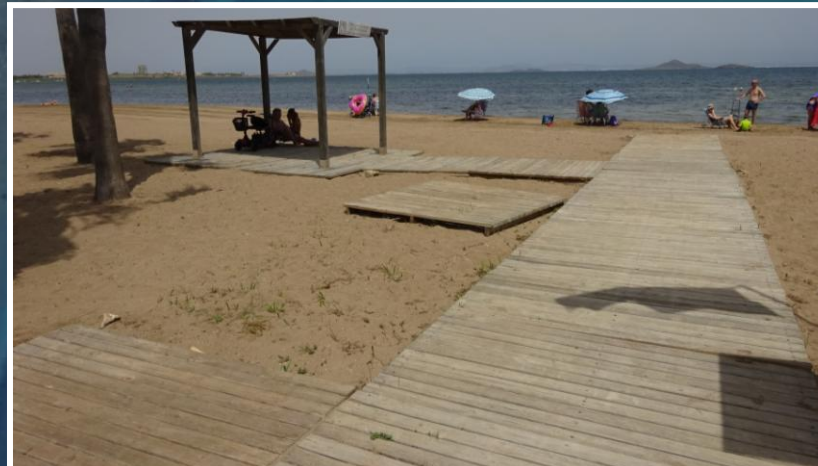

# 35.\_PLAYA HONDA

Cartagena - Mar Menor - 2020

2.1 Aparcamiento

2.2 Aparcamiento

2.3 Aparcamiento

4 Zona de sombra

5 Rampa de acceso

1 Emplazamiento